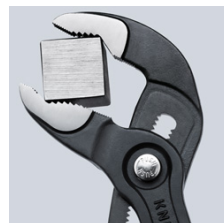

87 02 300

КНИПЕХ Cobra® Высокотехнологичные сантехнические клещи

- регулировка прямо на детали простым нажатием кнопки
- настройка непосредственно на детали при одновременно удобном расположении пучек
- функция смыкания губок, которая облегчает работу в узких и труднодоступных местах
- захватные губки со специально закаленными зубцами твердостью примерно 61 HRC: прослужат долго с надежным захватом
- коробчатый шарнир: высокая стабильность благодаря двум направляющим
- надежная фиксация винта шарнира: случайная перестановка исключается
- специальный механизм предотвращает случайное защемление пальцев
- хромованадиевая электросталь, кованая, многократно закаленная в масле

Клещи сантехнические КНИПЕХ-"Cobra" модель Hightech. Нет больше проблем с настройкой раствора губок. Вместо этого: верхнюю губку клещей установить на деталь, нажать кнопку и придвинуть нижнюю губку. Гениально просто.

Номер артикула	87 02 300
EAN	4003773029144
Клещи	фосфатированные, серого цвета
Головка	полированная
Ручки	с двухкомпонентными чехлами
Позиции установки	30
параметры для труб дюймы (диаметр) Ø в дюймах	2 3/4
Параметры для труб (диаметр) Ø mm	70
Диапазон для гаек, размер под ключ mm	60
Длина mm	300
Вес нетто g	580

Точная настройка нажатием кнопки: быстро и удобно

регулировка прямо на детали простым нажатием кнопки

Смещенные против направления зубцы обеспечивают эффект самофиксации и предотвращают соскальзывание инструмента с детали.