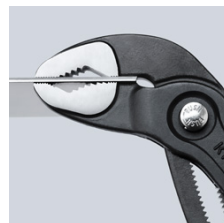

Возможны технические изменения и ошибки