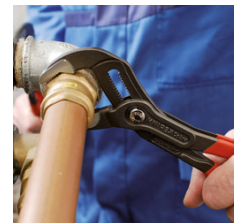

87 02 300

КНИПЕХ Cobra® Высокотехнологичные сантехнические клещи

- регулировка прямо на детали простым нажатием кнопки
- настройка непосредственно на детали при одновременно удобном расположении пучек
- функция смыкания губок, которая облегчает работу в узких и труднодоступных местах
- захватные губки со специально закаленными зубцами твердостью примерно 61 HRC: прослужат долго с надежным захватом
- коробчатый шарнир: высокая стабильность благодаря двум направляющим
- надежная фиксация винта шарнира: случайная перестановка исключается
- специальный механизм предотвращает случайное защемление пальцев
- хромованадиевая электросталь, кованая, многократно закаленная в масле

Клещи сантехнические КНИПЕХ-"Cobra" модель Hightech. Нет больше проблем с настройкой раствора губок. Вместо этого: верхнюю губку клещей установить на деталь, нажать кнопку и придвинуть нижнюю губку. Гениально просто.

Точная настройка нажатием кнопки: быстро и удобно

регулировка прямо на детали простым нажатием кнопки

Смещенные против направления зубцы обеспечивают эффект самофиксации и предотвращают соскальзывание инструмента с детали.